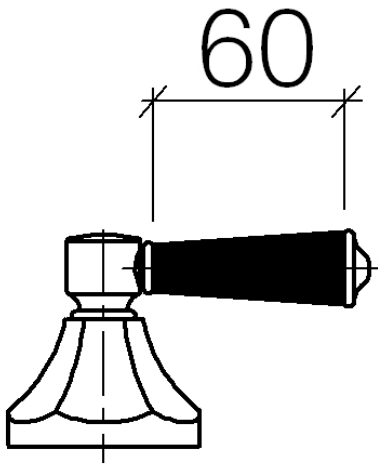

ST 060 401 0371

- Rosette Ø 60 mm
- Oberteil mit ablängbarer Spindel und Hülse

Einzelkomponenten dieses Sets

Für dieses Set benötigen Sie folgende Komponenten

1x 11 170 370-99

1x 36 608 371-99

ST 060 401 0371

ST 060 401 0371

ST 060 401 0371

Ersatzteile für die
anderen
Oberflächenvarianten
finden Sie hier:
Chrom

Zertifikate

IAPMO_4976 (2). WRAS_2010066.

Ersatzteilstückliste

Nr.	Artikelnummer	Benennung	Verbaumenge	Lieferzeit
1	90 90 03 127 00 90	Oberteil	1	2
2	09 23 10 125-00	Mutter	1	10
3	90 14 10 063 00 90	Dichtung	1	2
4	09 27 37 102-99	Rosette	1	30
5	09 30 30 069 90	Schraube	1	2
6	09 30 11 194 90	Scheibe	1	2
7	09 18 30 007-99	Huelse	1	60
8	90 28 10 030 00 90	Ring	1	2
9	09 12 12 064-99	Aufnahme	1	-
Ersatzteil nicht mehr bestellbar, bitte bestellen Sie den Nachfolgeartikel				
10	90 14 15 021 00 90	Ring	1	2
11	09 21 02 161-99	Haube	1	30
12	09 20 37 101-99	Griff	1	30
13	09 20 37 001-99	Griff	1	30
14	09 28 22 013 90	Rohr	1	2
15	11 170 370-99	MADISON Hebeleinsatz - Dark Platinum gebürstet	1	30
16	09 30 30 062-99	Schraube	1	30